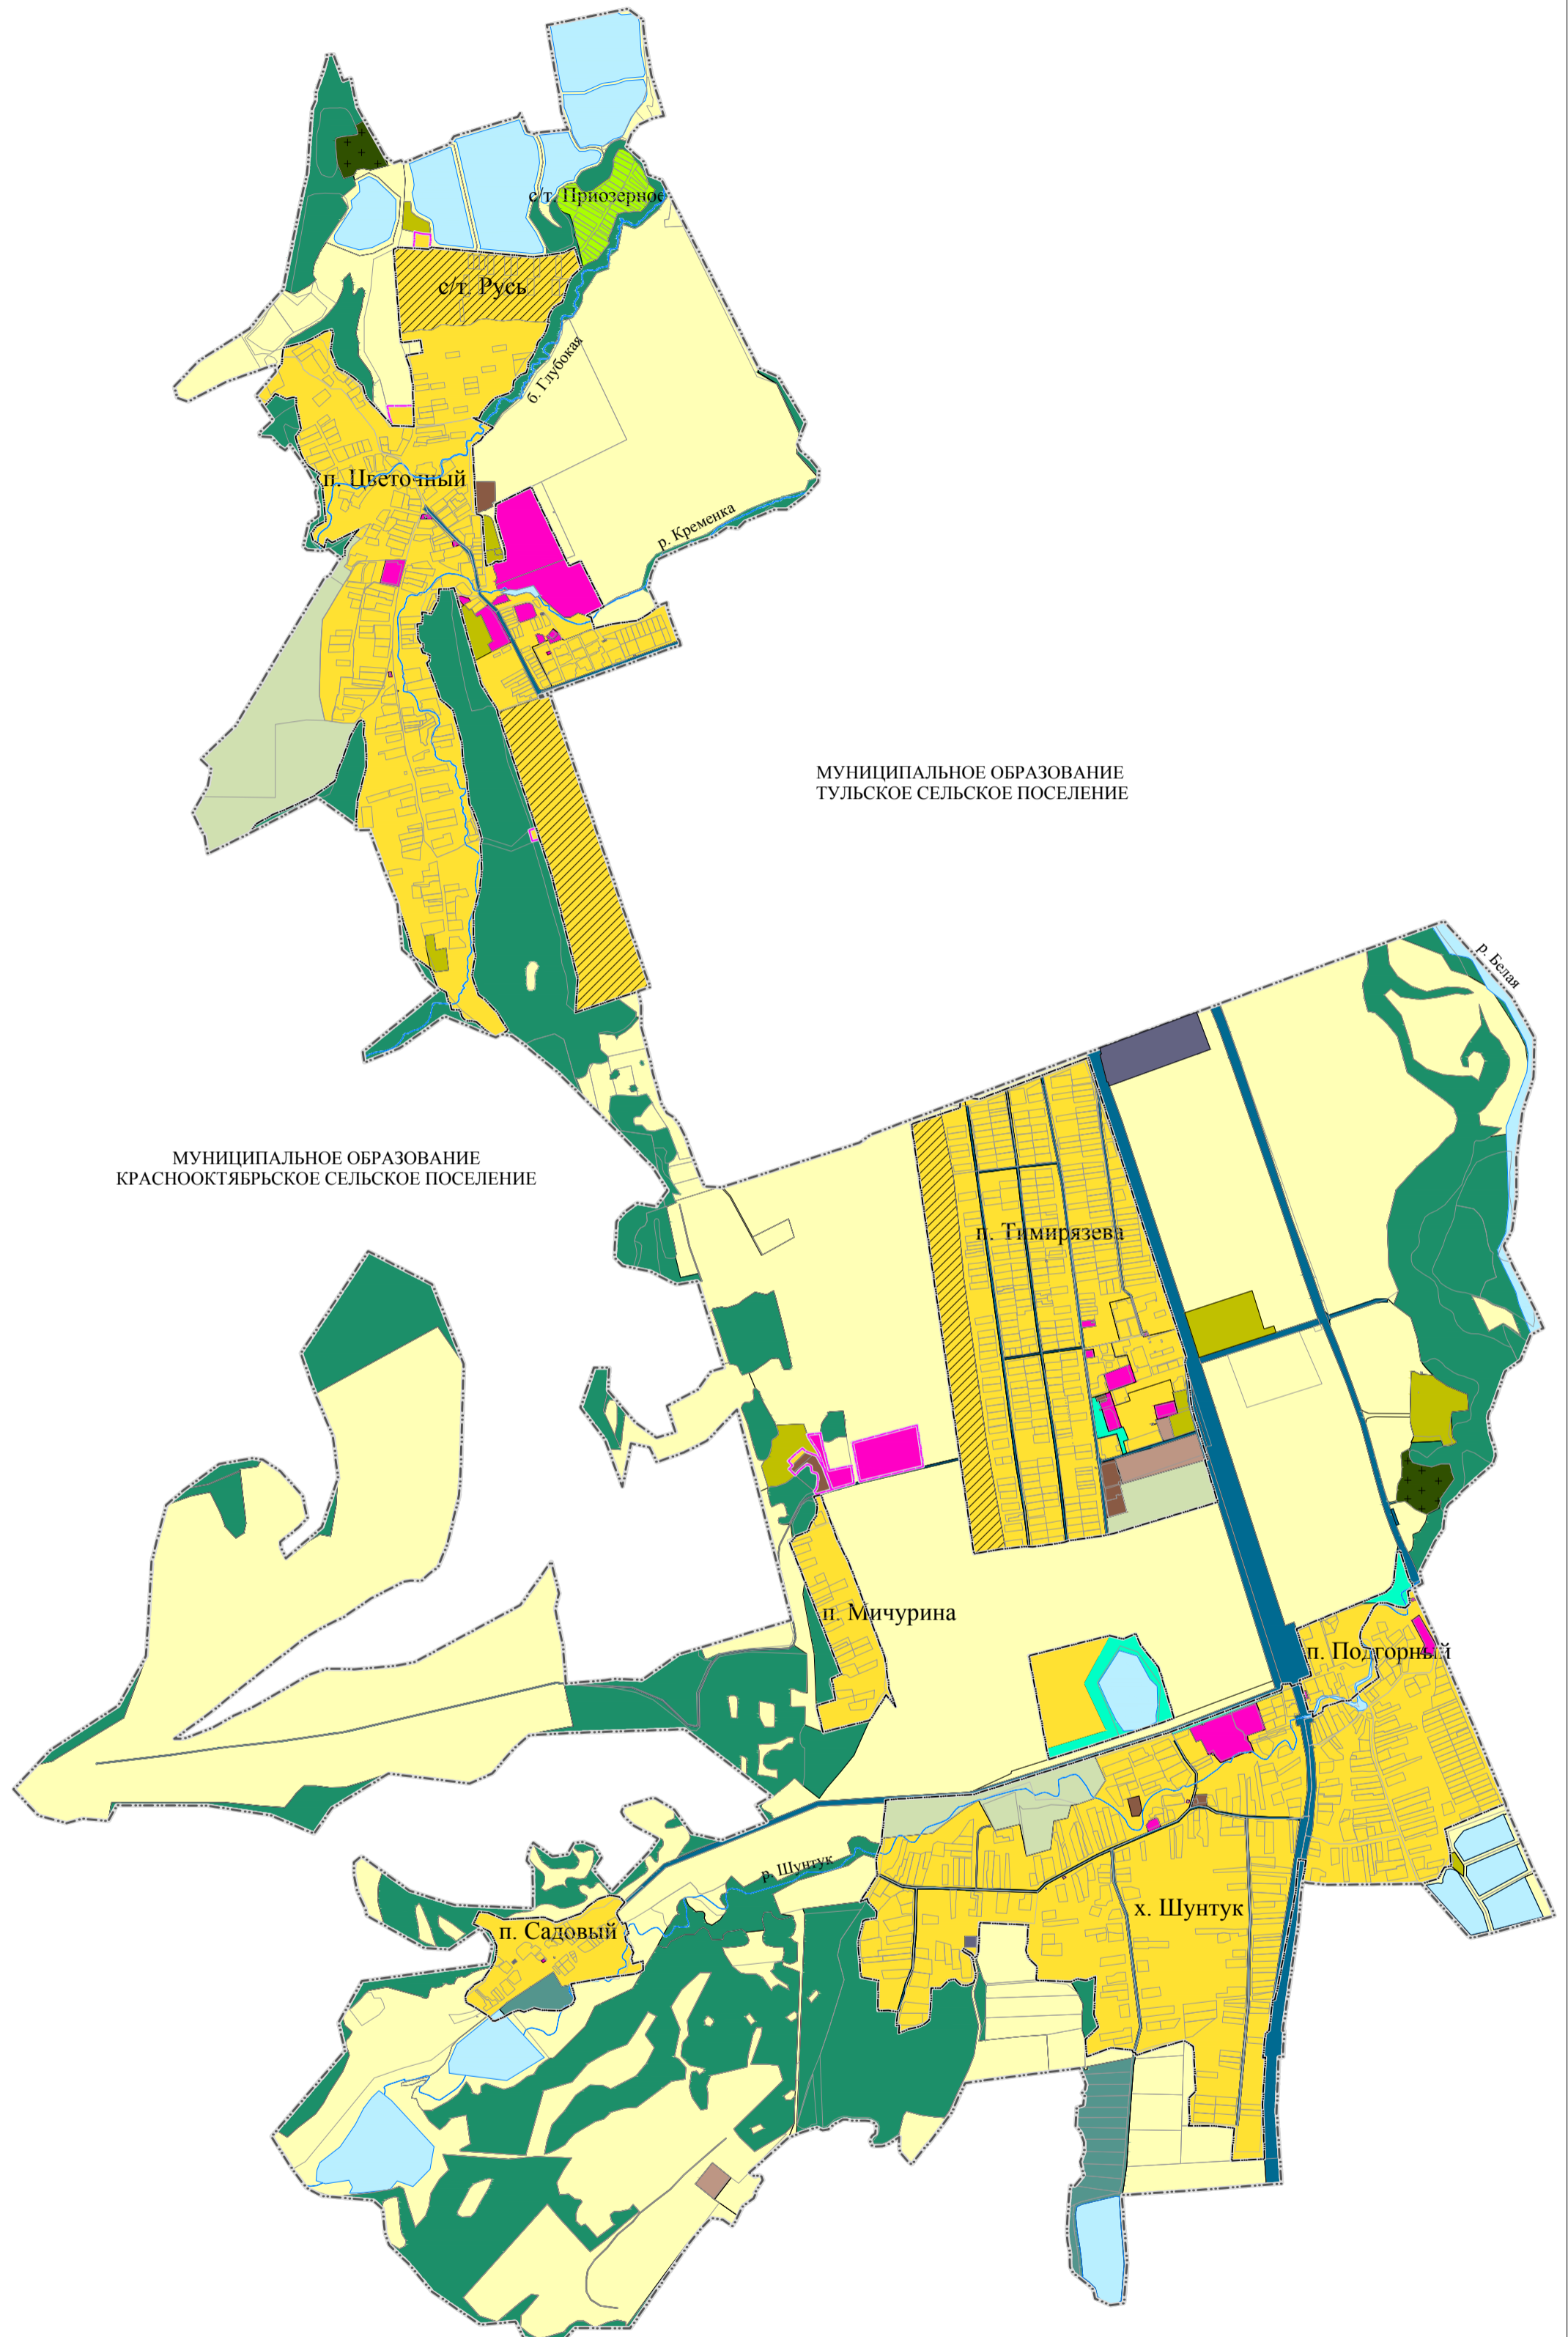

ГЕНЕРАЛЬНЫЙ ПЛАН МУНИЦИПАЛЬНОГО ОБРАЗОВАНИЯ «ТИМИРЯЗЕВСКОЕ СЕЛЬСКОЕ ПОСЕЛЕНИЕ»  
КАРТА ФУНКЦИОНАЛЬНЫХ ЗОН ПОСЕЛЕНИЯ ИЛИ ГОРОДСКОГО ОКРУГА

МУНИЦИПАЛЬНОЕ ОБРАЗОВАНИЕ  
ПОБЕДЕНСКОЕ СЕЛЬСКОЕ ПОСЕЛЕНИЕ

МУНИЦИПАЛЬНОЕ ОБРАЗОВАНИЕ  
ТУЛЬСКОЕ СЕЛЬСКОЕ ПОСЕЛЕНИЕ

МУНИЦИПАЛЬНОЕ ОБРАЗОВАНИЕ  
КРАСНООКТЯБРЬСКОЕ СЕЛЬСКОЕ ПОСЕЛЕНИЕ

МУНИЦИПАЛЬНОЕ ОБРАЗОВАНИЕ  
АБАДЗЕХСКОЕ СЕЛЬСКОЕ ПОСЕЛЕНИЕ

УСЛОВНЫЕ ОБОЗНАЧЕНИЯ:

- Граница сельского поселения
- Граница населенного пункта
- Граница населенного пункта планируемая
- Зона застройки индивидуальными жилыми домами
- Зона застройки индивидуальными жилыми домами планируемая
- Зона инженерной инфраструктуры
- Зона транспортной инфраструктуры
- Зона лесов
- Зона озелененных территорий общего пользования
- Зоны рекреационного назначения
- Зоны сельскохозяйственного использования
- Зона сельскохозяйственных угодий
- Производственная зона сельскохозяйственных предприятий
- Зона кладбищ
- Коммунально-складская зона
- Производственная зона
- Общественно-деловые зоны
- Зона садоводческих, огороднических или дачных некоммерческих объединений граждан
- Земли водного фонда

						Генеральный план муниципального образования "Тимирязевское сельское поселение" Майкопского района Республики Адыгея			
Изм.	Куч.	Лист	№ док.	Подпись	Дата	п. Тимирязева, п. Цветочный, х. Шунтук, п. Садовый, п. Подгорный, п. Мичурина, ст. Русь	Страниц	Лист	Листов
Директор							П	2	
Инженер						Карта функциональных зон поселения или городского округа М 1:20 000			